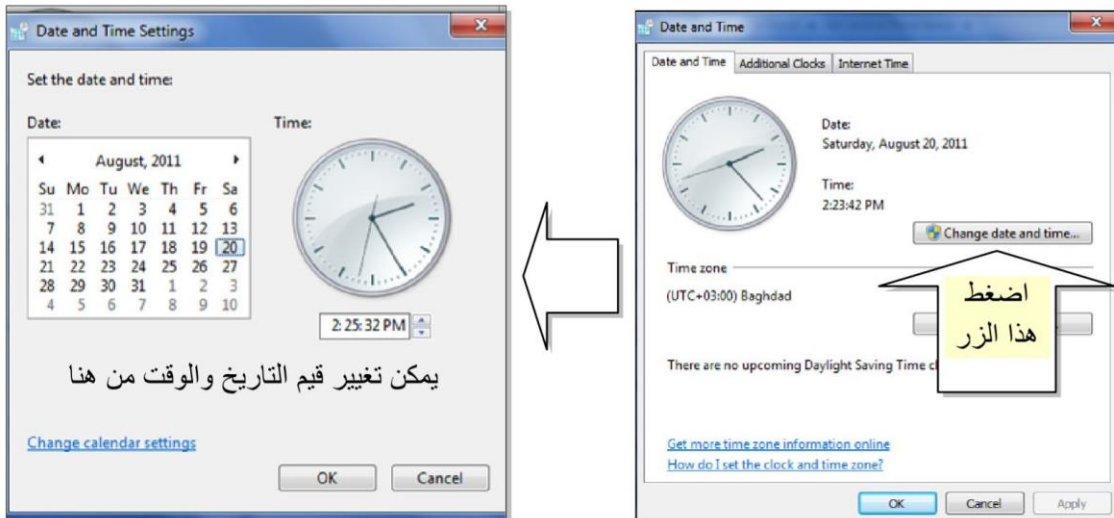

### 4. الألعاب Games:

يضم وندوز ٧ مجموعة ألعاب بسيطة مدمجة . يمكن الوصول الى الألعاب عن طريق الضغط على قائمة **Start** (إبدأ) < **All Programs** (كل البرامج) < **Games** (الألعاب) وإختيار اللعبة المطلوبة:

## ❖ لوحة السيطرة Control Panel

تستخدم لوحة السيطرة Control Panel لتغيير مظهر وإعدادات الوندوز بما يناسب المستخدم . للوصول الى لوحة السيطرة انقر : قائمة Start (إبدأ) < Control Panel (لوحة السيطرة) فتظهر النافذة التالية والحاوية على جميع خيارات لوحة السيطرة:

- **Date and Time** (التاريخ والوقت): تستخدم لتغيير التاريخ والوقت كما يلي: انقر على الايكونة **Date and Time** ستظهر النافذة التالية:

• **Desktop Gadgets** (أدوات سطح المكتب): تستخدم لإظهار أدوات مفيدة على سطح المكتب مثل التقويم