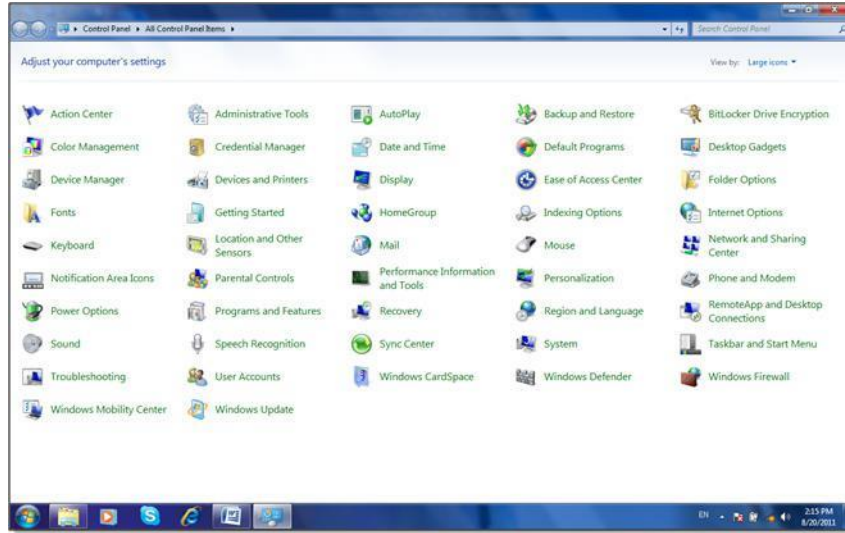

### 3. الحاسبة Calculator:

وهي تشبه حاسبة الجيب بالضبط ، يمكن تشغيل البرنامج عن طريق الضغط على قائمة **Start** (إبدأ) < **All Programs** (كل البرامج ) < **Accessories** (مكملات) < **Calculator** (الحاسبة)، فتظهر الحاسبة المجاورة:

### 4. الألعاب Games:

يضم وندوز ٧ مجموعة ألعاب بسيطة مدمجة . يمكن الوصول الى الألعاب عن طريق الضغط على قائمة **Start** (إبدأ) < **All Programs** (كل البرامج) < **Games** (الألعاب) وإختيار اللعبة المطلوبة:

## ❖ لوحة السيطرة Control Panel

تستخدم لوحة السيطرة Control Panel لتغيير مظهر وإعدادات الوندوز بما يناسب المستخدم . للوصول الى لوحة السيطرة انقر : قائمة Start (إبدأ) < Control Panel (لوحة السيطرة) فتظهر النافذة التالية والحاوية على جميع خيارات لوحة السيطرة:

- **Date and Time** (التاريخ والوقت): تستخدم لتغيير التاريخ والوقت كما يلي: انقر على الايكونة **Date and Time** ستظهر النافذة التالية:

• **Desktop Gadgets** (أدوات سطح المكتب): تستخدم لإظهار أدوات مفيدة على سطح المكتب مثل التقويم